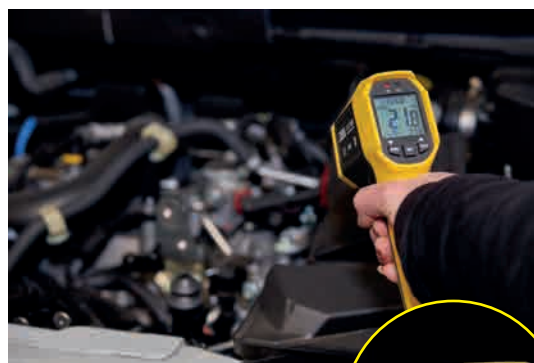

CA 1860 Y CA 1862 TERMÓMETROS INFRARROJOS

¡La simplicidad de las medidas de temperatura remota!

Compactos y sólidos con resistencia a caídas de 3 metros y estanqueidad IP65

Excelente rendimiento metrológico

Amplio rango de medida: desde -35 °C hasta +650 °C

Doble mira LÁSER (CA 1862) para apuntar con precisión a la zona de prueba

Alarmas ALTA y BAJA configurables

CARACTERÍSTICAS TÉCNICAS

La tecnología de infrarrojos ofrece mayor precisión

La ergonomía de estos termómetros ha sido estudiada para ofrecer una gran facilidad de uso y localizar cualquier punto de calor en pocos segundos.

La carcasa en forma de pistola les confiere un manejo excepcional y permite.

Se puede acceder a todas las funciones con una sola mano. Gracias a la mira láser y a su manejo flexible, el usuario puede apuntar el centro de cualquier objeto sin ningún error posible.

Los resultados aparecerán en la pantalla LCD retroiluminada.