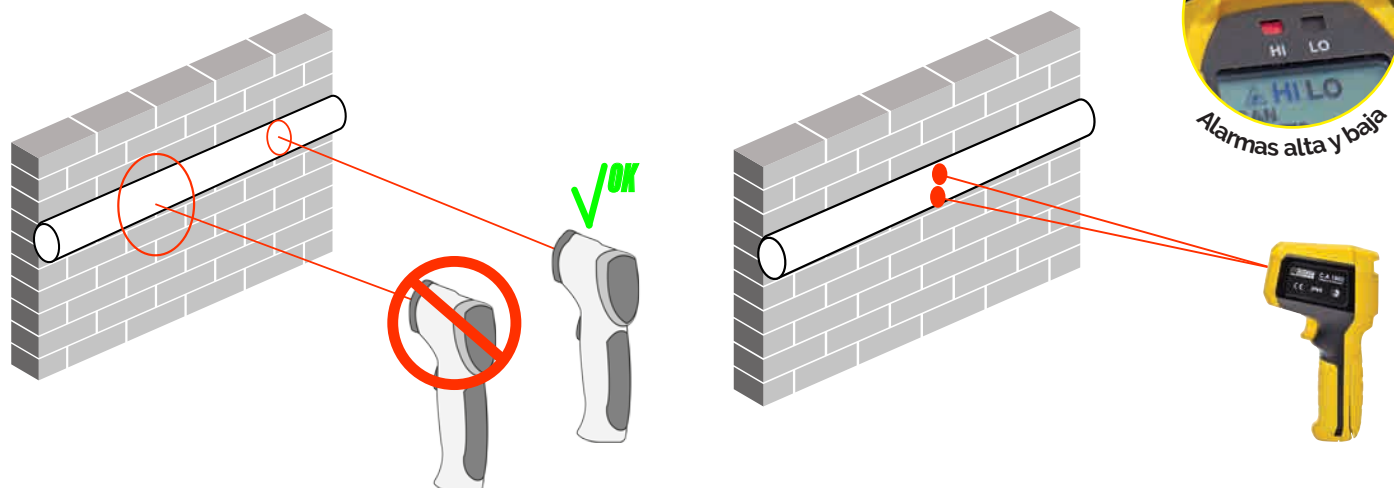

CA 1860 Y CA 1862 TERMÓMETROS INFRARROJOS

¡La simplicidad de las medidas de temperatura remota!

Compactos y sólidos con resistencia a caídas de 3 metros y estanqueidad IP65

Excelente rendimiento metrológico

Amplio rango de medida: desde -35 °C hasta +650 °C

Doble mira LÁSER (CA 1862) para apuntar con precisión a la zona de prueba

Alarmas ALTA y BAJA configurables

CARACTERÍSTICAS TÉCNICAS

La tecnología de infrarrojos ofrece mayor precisión

La ergonomía de estos termómetros ha sido estudiada para ofrecer una gran facilidad de uso y localizar cualquier punto de calor en pocos segundos.

La carcasa en forma de pistola les confiere un manejo excepcional y permite.

Se puede acceder a todas las funciones con una sola mano. Gracias a la mira láser y a su manejo flexible, el usuario puede apuntar el centro de cualquier objeto sin ningún error posible.

Los resultados aparecerán en la pantalla LCD retroiluminada.